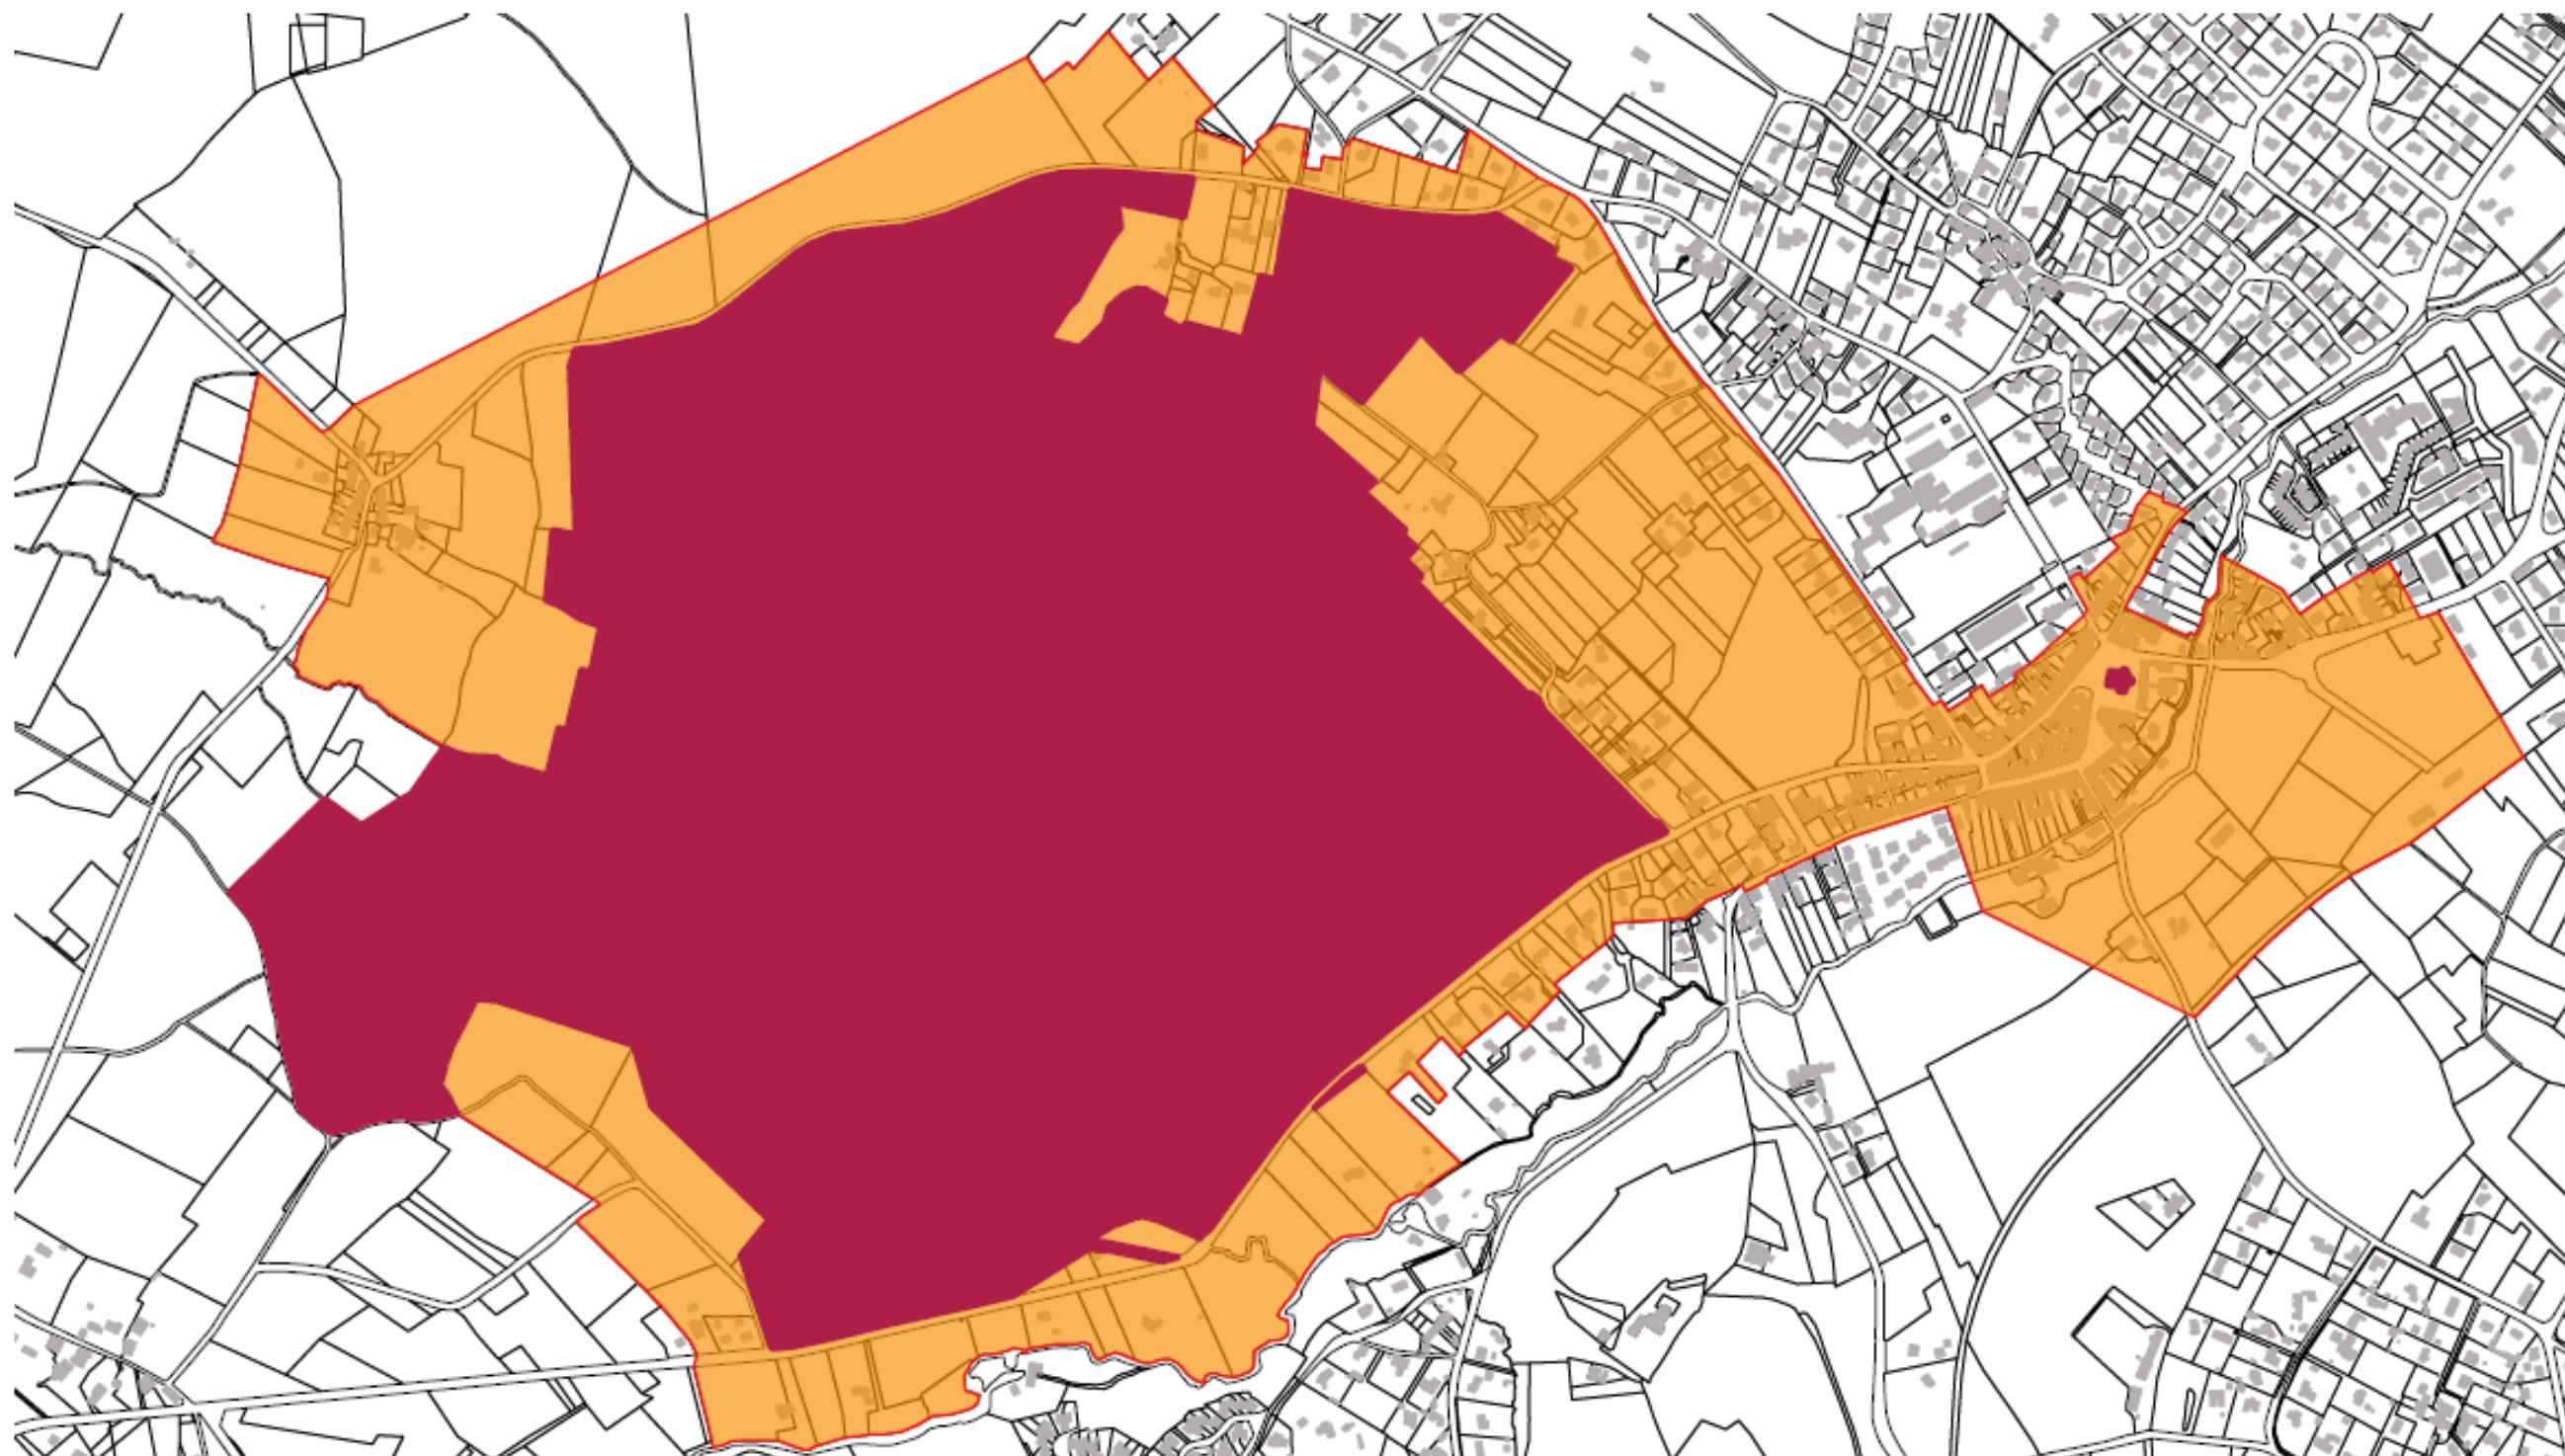

LA BREDE

Domaine de La Brède
Eglise Saint Jean d'Etampes

Périmètre Délimité des Abords

Légende

-  Monuments Historiques
-  Périmètre Délimité des Abords

100 0 100 200 300 400 m

UDAP DE LA GIRONDE